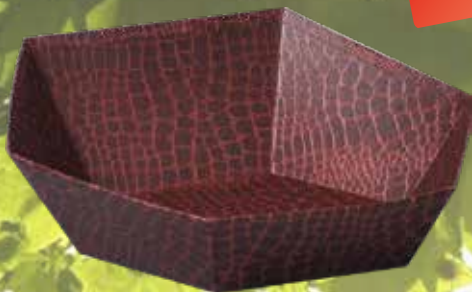

LEATERLOOK MANDEN

Sterke cardboard schalen met een hoogwaardige leather look afwerking en strik. per stuk te bestellen.

LEATHERLOOK 6-HOEKIG BRUIN

ART. NR. OMSCHRIJVING

293620 270x290x60/105mm. (1)/(30)